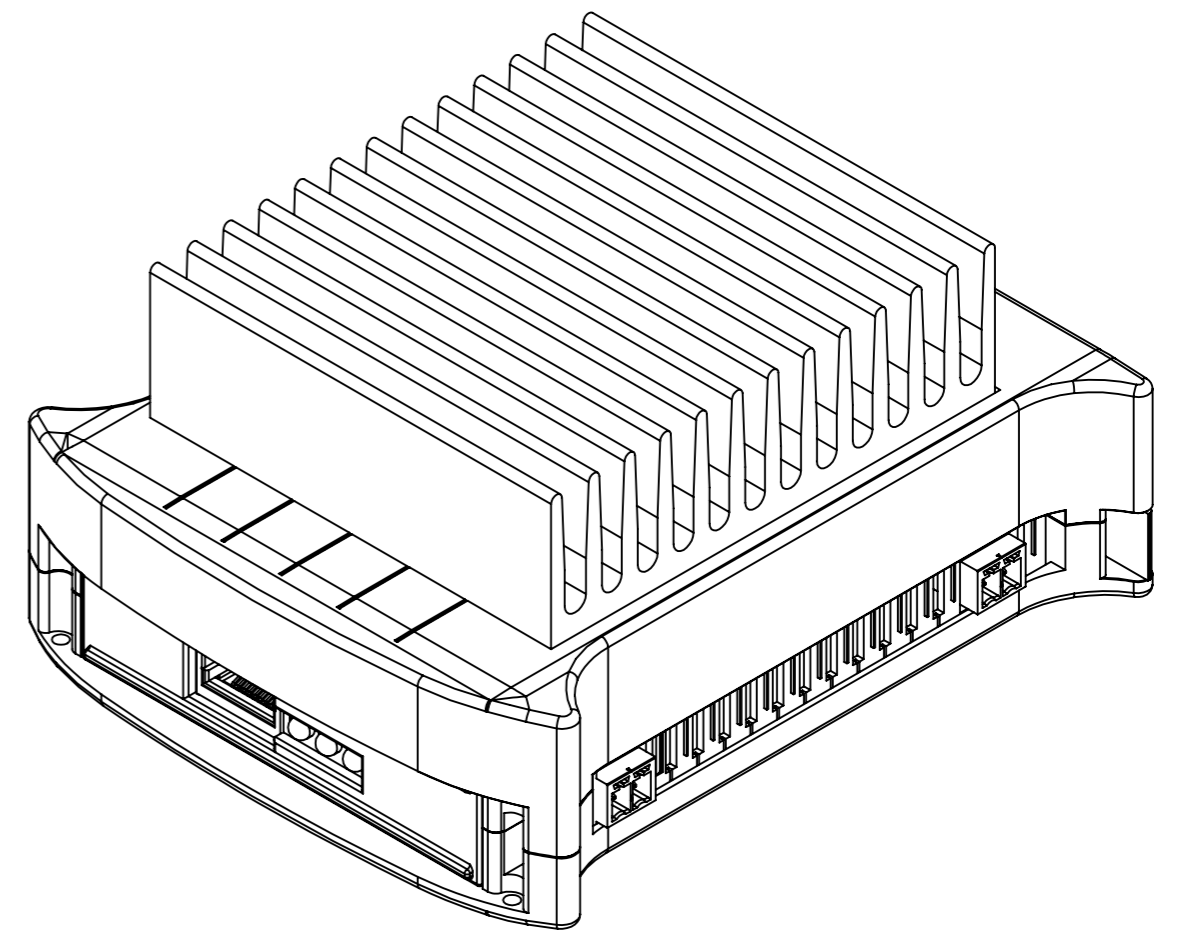

Určeno pro montáž na DIN lištu (dle EN 60715)

PROMÍTÁNÍ	POLOTOVAR: -	MĚŘÍTKO
	MATERIÁL: -	1:1
VYPRACOVAL: Dvořák	SCHVÁLIL: Navrátil	
KONTRÓLOVAL: Navrátil	DATUM: 23.04.2018	HMOTNOST: 490 g
	NÁZEV:	
	Proudový zdroj pro LED moduly	
	ČÍSLO VÝKRESU:	FORMÁT
	6026300109001	- Ks A3
		LIST 1 Z 1 LISTŮ