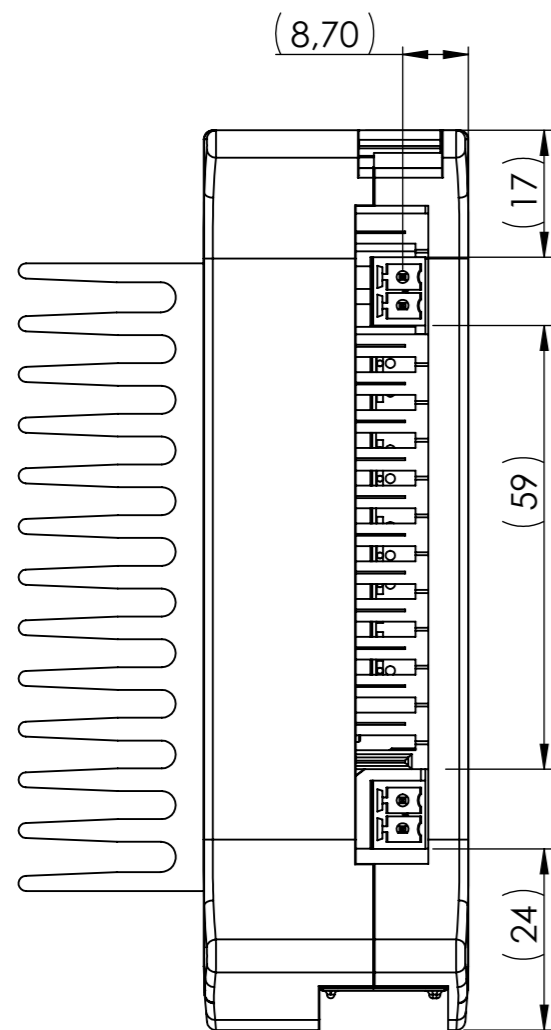

Určeno pro montáž na DIN lištu (dle EN 60715)

PROMÍTÁNÍ	POLOTOVAR: -	MĚŘÍTKO
	MATERIÁL: -	1:1
VYPRACOVAL: Dvořák	SCHVÁLIL: Navrátil	
KONTRÓLOVAL: Navrátil	DATUM: 23.04.2018	HMOTNOST: 490 g
	NÁZEV:	
	Proudový zdroj pro LED moduly	
	ČÍSLO VÝKRESU:	FORMÁT
	6026300109001	- Ks A3
		LIST 1 Z 1 LISTŮ