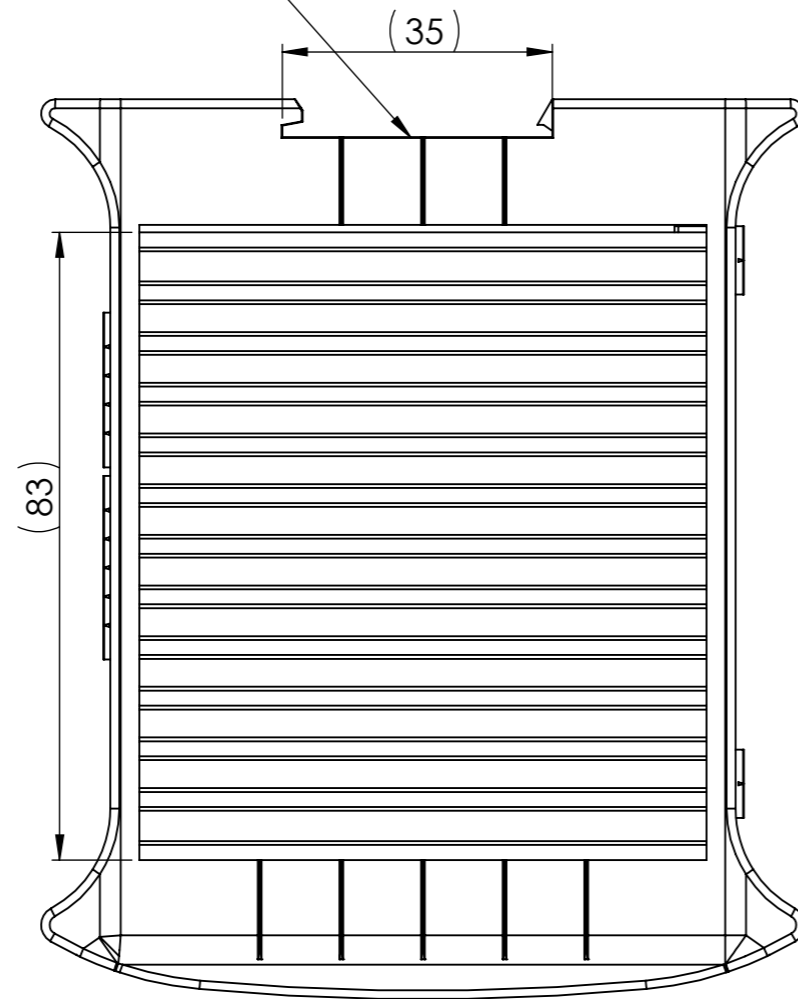

Určeno pro montáž na DIN lištu (dle EN 60715)

PROMÍTÁNÍ	POLOTOVAR: -	MĚŘÍTKO
	MATERIÁL: -	1:1
VYPRACOVAL: Dvořák	SCHVÁLIL: Navrátil	
KONTRÓLOVAL: Navrátil	DATUM: 23.04.2018	HMOTNOST: 490 g
	NÁZEV:	
	Proudový zdroj pro LED moduly	
	ČÍSLO VÝKRESU:	FORMÁT
	6026300109001	- Ks A3
		LIST 1 Z 1 LISTŮ