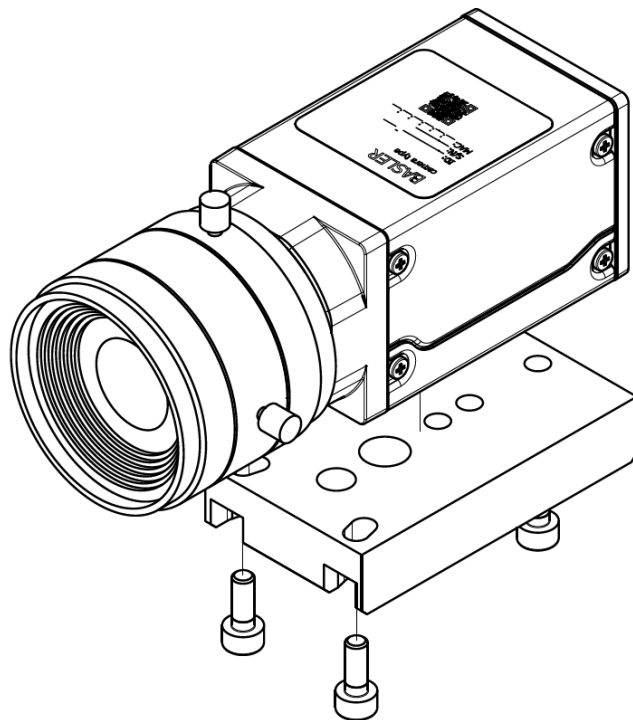

Pohled zespodu: