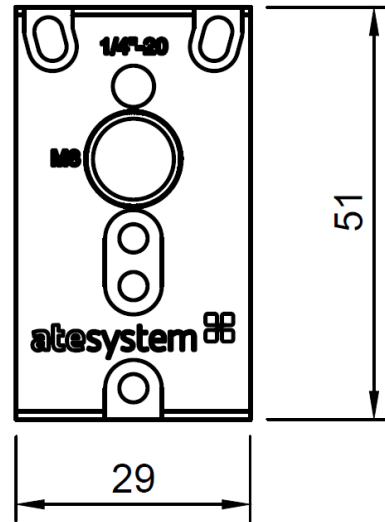

Pohled zespodu: