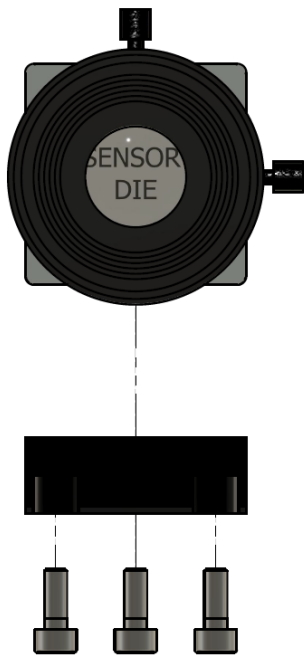

Pohled zespodu: