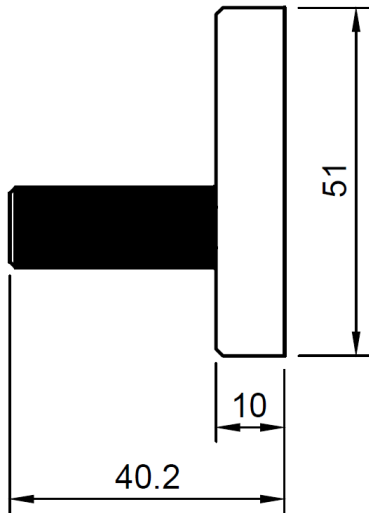

3 MONTÁŽNÍ VÝKRESY

Pohled z boku: