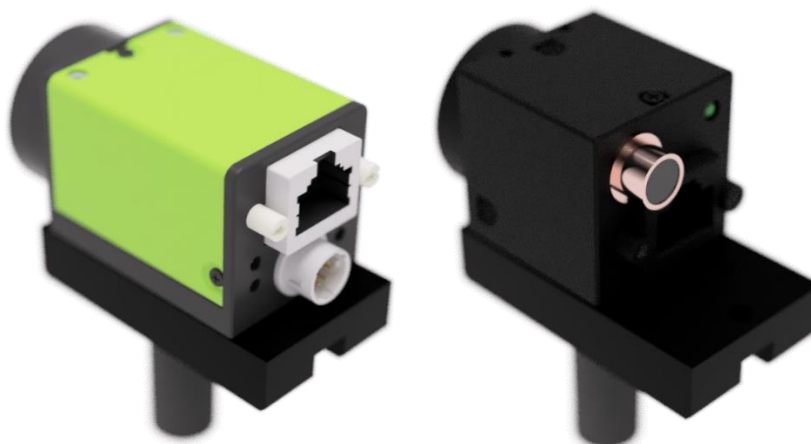

**Obr. 6 – Vlevo: Držák s namontovanou kamerou ace2 USB3,
Vpravo: Držák s namontovanou kamerou ace2 Gige**

**Obr. 7 – Vlevo: Držák s namontovanou kamerou JAI,
Vpravo: Držák s namontovanou kamerou FLIR**